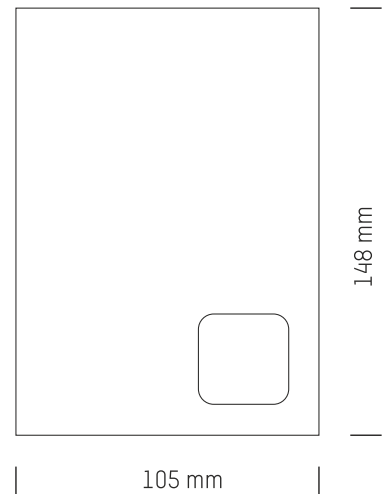

## LIPCARE CUBE CARD

Die Lipcare Cube Card ist beidseitig 4c bedruckbar und bietet in Ergänzung zum Lippenpflege-Döschen viel Platz für individuelle Werbeaussagen.

## PRODUKTDDETAILS

- Material:** Kartonage
- Verpackung:** Karton
- Lieferzeit:** ca. 4-5 Wochen
- Druck:**
  - 4c Offset

## PRODUCT DETAILS

- Material:** Cardboard
- Packaging:** carton
- Delivery time:** approx. 4-5 weeks
- Printing:**
  - 4c offset

105 mm

148 mm