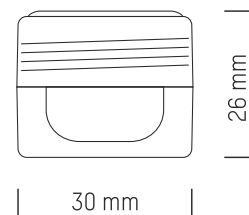

LIPCARE CUBE

LIPCARE CUBE

Der hochwertige Tiegel vervollständigt das Sortiment der Lippenpflege im Döschen. Mit einem 4c Doming veredelt, wird der transparente Kubus zum edlen Design-Objekt.

LIPPENPFLEGE

- Produktion in Deutschland nach Kosmetikverordnung und Kosmetik GMP
- Geprüft durch das Institut Fresenius
- Inhalt: ca. 3 g
- Haltbarkeit: 36 Monate

REZEPTUR

- Standard: LipButter

PRODUKTDDETAILS

- Material:** Kunststoff
- Verpackung:** 60 St. im Karton
- Lieferzeit:** ca. 3 Wochen
- Druck:**
 - 4c Doming

LIPCARE CUBE

The high-quality jar completes the range of lipcare products in a jar. Individualised with a 4c doming, the transparent cube is a noble design object.

LIPCARE

- Production in Cologne / EU in accordance with cosmetics GMP
- Tested by the Institut Fresenius
- Content: approx. 3 g
- Shelf life: 36 months

FORMULA

- Standard: LipButter

PRODUCT DETAILS

- Material:** Plastic
- Packaging:** 60 pcs. in carton
- Delivery time:** approx. 3 weeks
- Printing:**
 - 4c doming

Farben / Colours:

-  Klarsicht / Clear