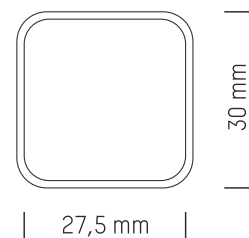

- Produktion in Deutschland nach Kosmetikverordnung und Kosmetik GMP
- Geprüft durch das Institut Fresenius
- Inhalt: ca. 3 g
- Haltbarkeit: 36 Monate

REZEPTUR

- Standard: LipButter

PRODUKTDDETAILS

- Material:** Kunststoff
- Verpackung:** 60 St. im Karton
- Lieferzeit:** ca. 3 Wochen
- Druck:**
 - 4c Doming

LIPCARE CUBE

The high-quality jar completes the range of lipcare products in a jar. Individualised with a 4c doming, the transparent cube is a noble design object.

LIPCARE

- Production in Cologne / EU in accordance with cosmetics GMP
- Tested by the Institut Fresenius
- Content: approx. 3 g
- Shelf life: 36 months

FORMULA

- Standard: LipButter

PRODUCT DETAILS

- Material:** Plastic
- Packaging:** 60 pcs. in carton
- Delivery time:** approx. 3 weeks
- Printing:**
 - 4c doming

Farben / Colours:

-  Klarsicht / Clear