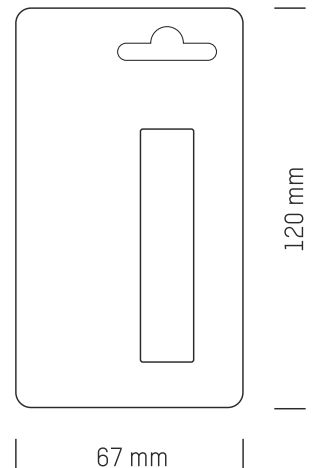

LIPCARE BLISTER

LIPCARE BLISTER

Der „Lipcare Blister“ kann als klassische Verpackung für den Handel genutzt werden, bietet aber auch ausreichend Kommunikationsfläche für alle Aussagen, die nicht auf den Lippenpflegestift passen.

KOMBINATION

- Lipcare Original siehe Seite 13

PRODUKTDDETAILS

- Material:** Kartonage
Verpackung: Karton
Lieferzeit: ca. 8-10 Wochen
Druck:
 • 4c Offsetdruck

LIPCARE BLISTER

The "Lipcare Blister" can be used as a classic retail packaging, but provides also adequate space for all messages that do not fit on the lip balm stick.

COMBINATION

- Lipcare Original see page 13

PRODUCT DETAILS

- Material:** Cardboard
Packaging: Carton
Delivery time: approx. 8-10 weeks
Printing:
 • 4c offset