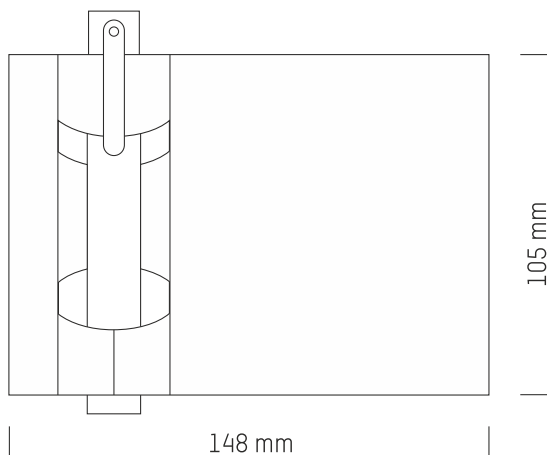

POCKETCARD

POCKET CARD

Die „Pocket Card“ ist beidseitig 4c bedruckbar und bietet reichlich Platz für individuelle Werbeaussagen. Durch die praktischen Laschen kann die Karte vielseitig kombiniert werden.

KOMBINATIONEN

- SaniStick
siehe Seite 45
- PocketLotion Sun
siehe Seite 46
- PocketLotion Hand
siehe Seite 47

PRODUKTDDETAILS

Material: Kartonage
Verpackung: 50 St.
 im Karton
Lieferzeit: ca. 5
 Wochen
Druck:
 • 4c Offsetdruck

POCKET CARD

The "Pocket Card" is printable on both sides 4c and offers plenty of space for individual advertising messages. The handy slots allow for versatile product combinations.

COMBINATIONS

- SaniStick
see page 45
- PocketLotion Sun
see page 46
- PocketLotion Hand
see page 47