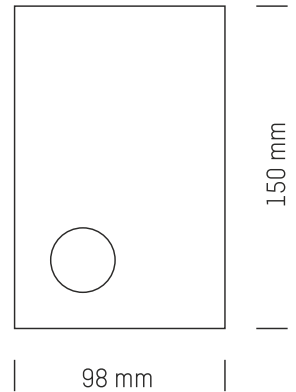

LIPJAR CARD

LIPJAR CARD

Flach und leicht und somit gut geeignet auch für Mailings ist die LipJar Card. Sie wird individuell bedruckt und kann mit passendem LipJar kombiniert werden.

KOMBINATIONEN

- LipJar Label siehe Seite 38
- LipJar Doming siehe Seite 38
- LipJar Alu Label siehe Seite 39
- LipJar Alu Doming siehe Seite 39

PRODUKTDDETAILS

Material: Kartonage
Verpackung: Karton
Lieferzeit: ca. 4 Wochen
Druck:
 • 4c Offsetdruck

LIPJAR CARD

The LipJar Card allows for customized printing and can be combined with the matching LipJar. Flat and light, therefore especially suitable for mailings.

COMBINATIONS

- LipJar Label see page 38
- LipJar Doming see page 38
- LipJar Alu Label see page 39
- LipJar Alu Doming see page 39

PRODUCT DETAILS

Material: Cardboard
Packaging: Carton
Delivery time:
 approx. 4 weeks
Printing:
 • 4c offset