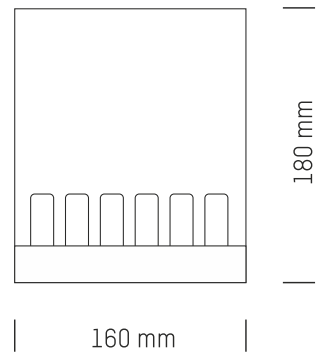

PRODUKTDDETAILS

Material: PET
Verpackung: Polybeutel + Karton
Lieferzeit: ca. 5 Wochen
Druck:
• 4c Digitaldruck