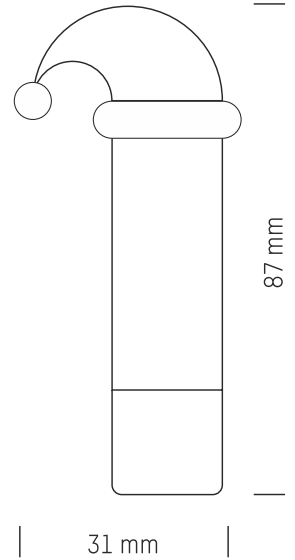

LIPNIC / LIPTREE

LIPNIC / LIPTREE

Mit roter Zipfelmütze oder grünem Tannenbäumchen wird Ihr Geschenk zum drei-dimensionalen Weihnachtsgruß.

LIPPENPFLEGE

- Produktion in Deutschland nach Kosmetikverordnung und Kosmetik GMP
- Geprüft durch das Institut Fresenius
- Inhalt: ca. 4,8 g
- Haltbarkeit: 36 Monate

REZEPTUREN

- Standard: Planty
- Gegen Aufpreis: LipNature, LSF 20, LSF 30, Planty Mint, Sonderrezepturen

PRODUKTDDETAILS

Material: Kunststoff
Verpackung: 100 St. im Polybeutel
Lieferzeit: ca. 3 Wochen
Druck:
 • Siebdruck
 • Heißfolienprägung
 • 4c Etikett (auf Anfrage)

LIPNIC / LIPTREE

Send 3D Christmas wishes with a red Christmas hat or a green mini Christmas tree.

LIPCARE

- Production in Cologne / EU in accordance with cosmetics GMP
- Tested by the Institut Fresenius
- Content: approx. 4.8 g
- Shelf life: 36 months

FORMULAS

- Standard: Planty
- For additional charge: LipNature, SPF 20, SPF 30, Planty Mint, special formulas

PRODUCT DETAILS

Material: Plastic
Packaging: 100 pcs. PET bag
Delivery time: approx. 3 weeks
Printing:
 • silkscreen
 • hot foil stamping
 • 4c label (on request)